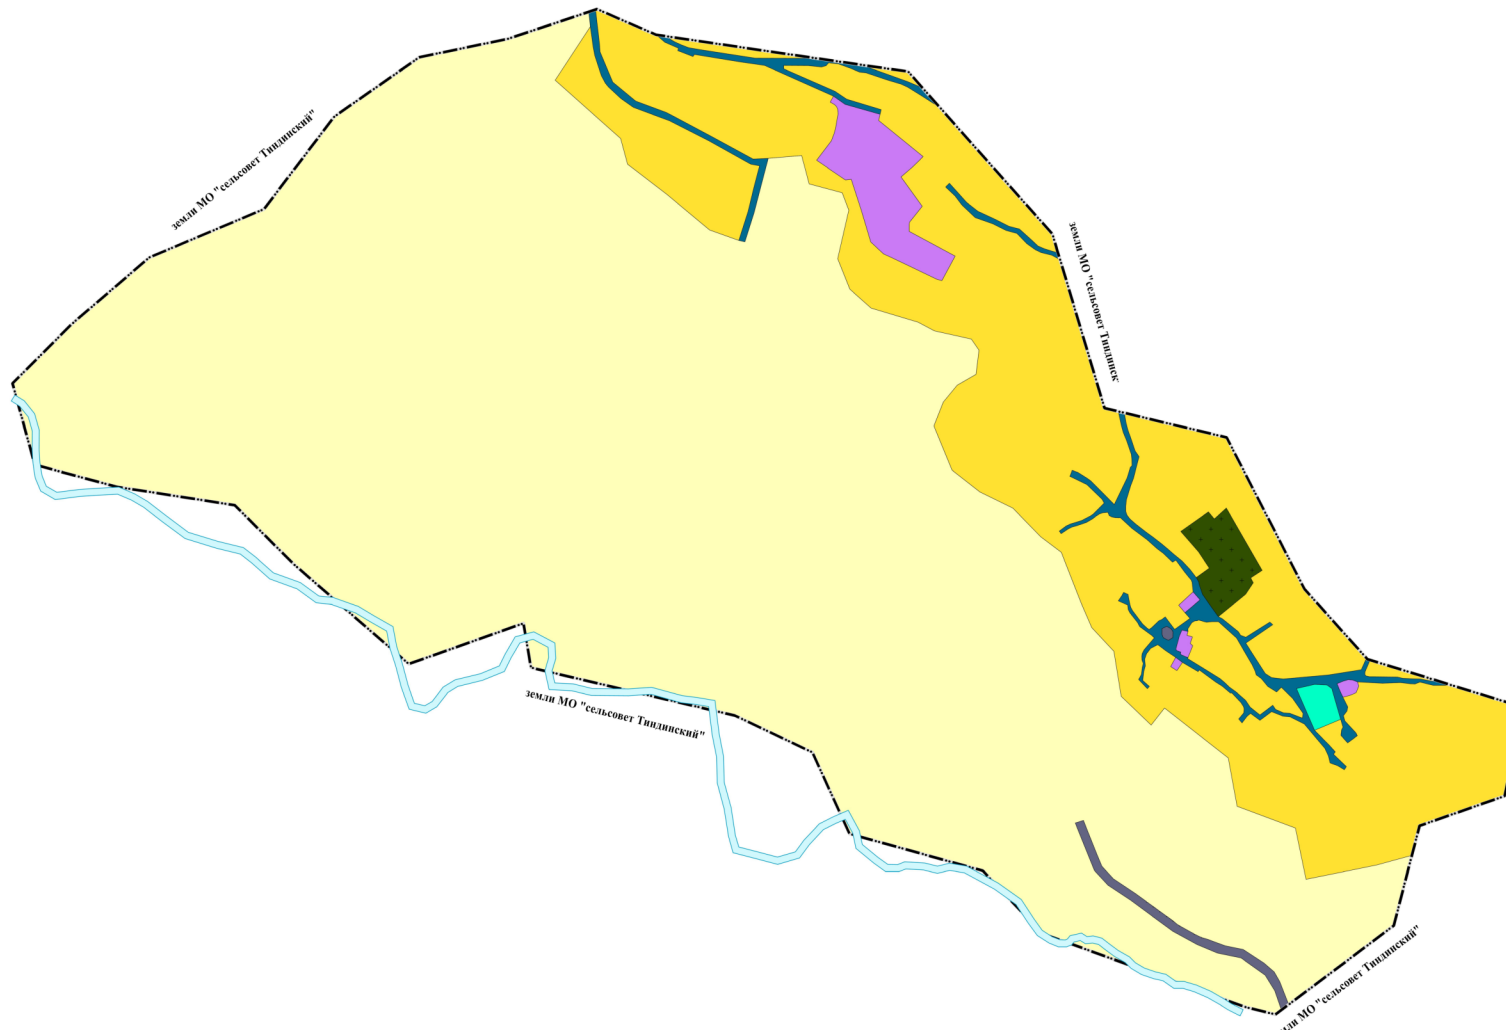

МУНИЦИПАЛЬНОЕ ОБРАЗОВАНИЕ  
ЦУМАДИНСКИЙ РАЙОН  
ГЕНЕРАЛЬНЫЙ ПЛАН СЕЛЬСКОГО ПОСЕЛЕНИЯ "СЕЛО ТИССИ"  
Материалы по обоснованию. Карта современного использования территории.

УСЛОВНЫЕ ОБОЗНАЧЕНИЯ

- Границы**
- Граница сельского поселения
- ФУНКЦИОНАЛЬНЫЕ ЗОНЫ**
- Жилая зона**
- Зона застройки индивидуальными жилыми домами
- Общественно-деловая зона**
- Зона специализированной общественной застройки
- Зона инженерной и транспортной инфраструктуры**
- Зона инженерной инфраструктуры
  - Зона транспортной инфраструктуры
- Зона специального назначения**
- Зона кладбищ
- Зона рекреационного назначения**
- Зона озелененных территорий общего пользования
- Поверхностные водные объекты**
- Водоток (река, ручей, канал)
- ЗЕМЛИ ПО КАТЕГОРИЯМ**
- Земли сельскохозяйственного назначения

				ДОК. № 06/144/23		
				Генеральный план МО "Село Тисси"		
				Карта современного использования территории		
				Страна	Лист	Листов
				ГП	4	11
				Масштаб: 1:2000		
				ИП Айвазов		